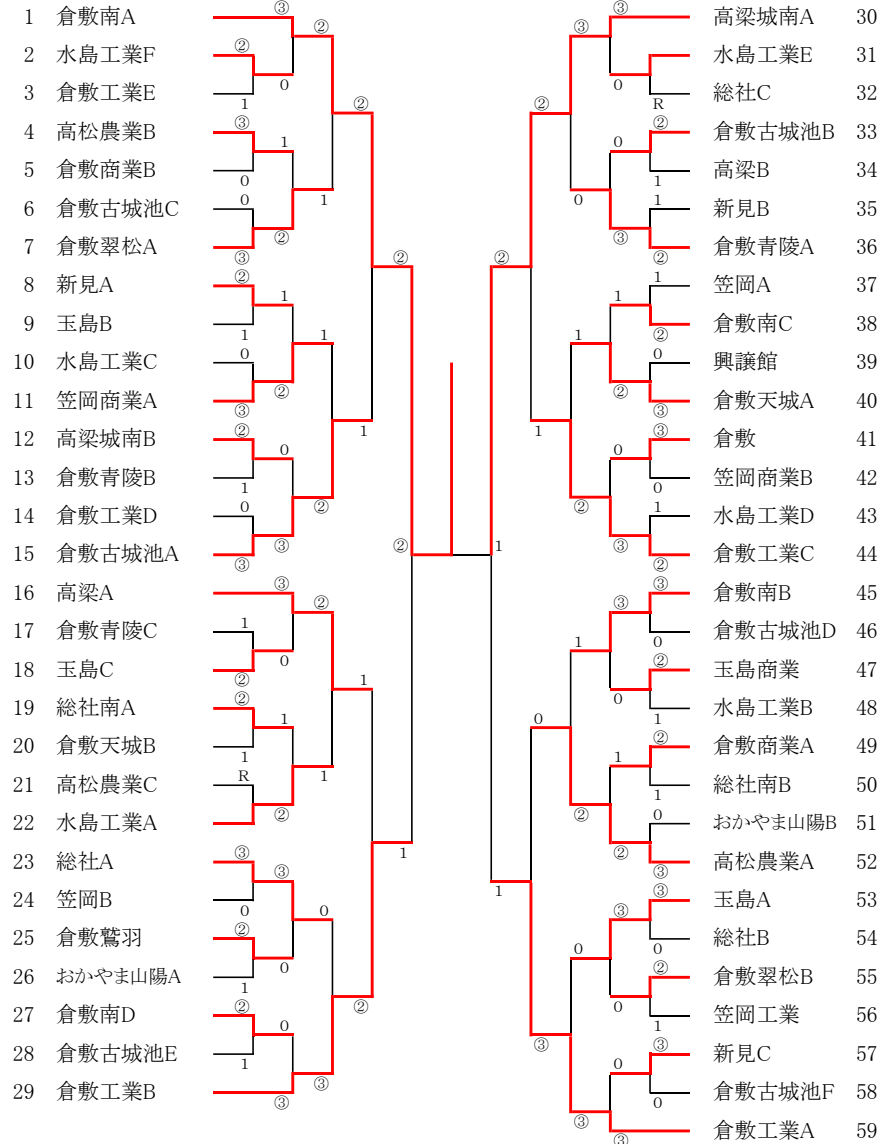

第48回高梁川流域高等学校対抗ソフトテニス大会

日時:平成30年8月19・20日
会場:水島緑地福田公園テニスコート

男子