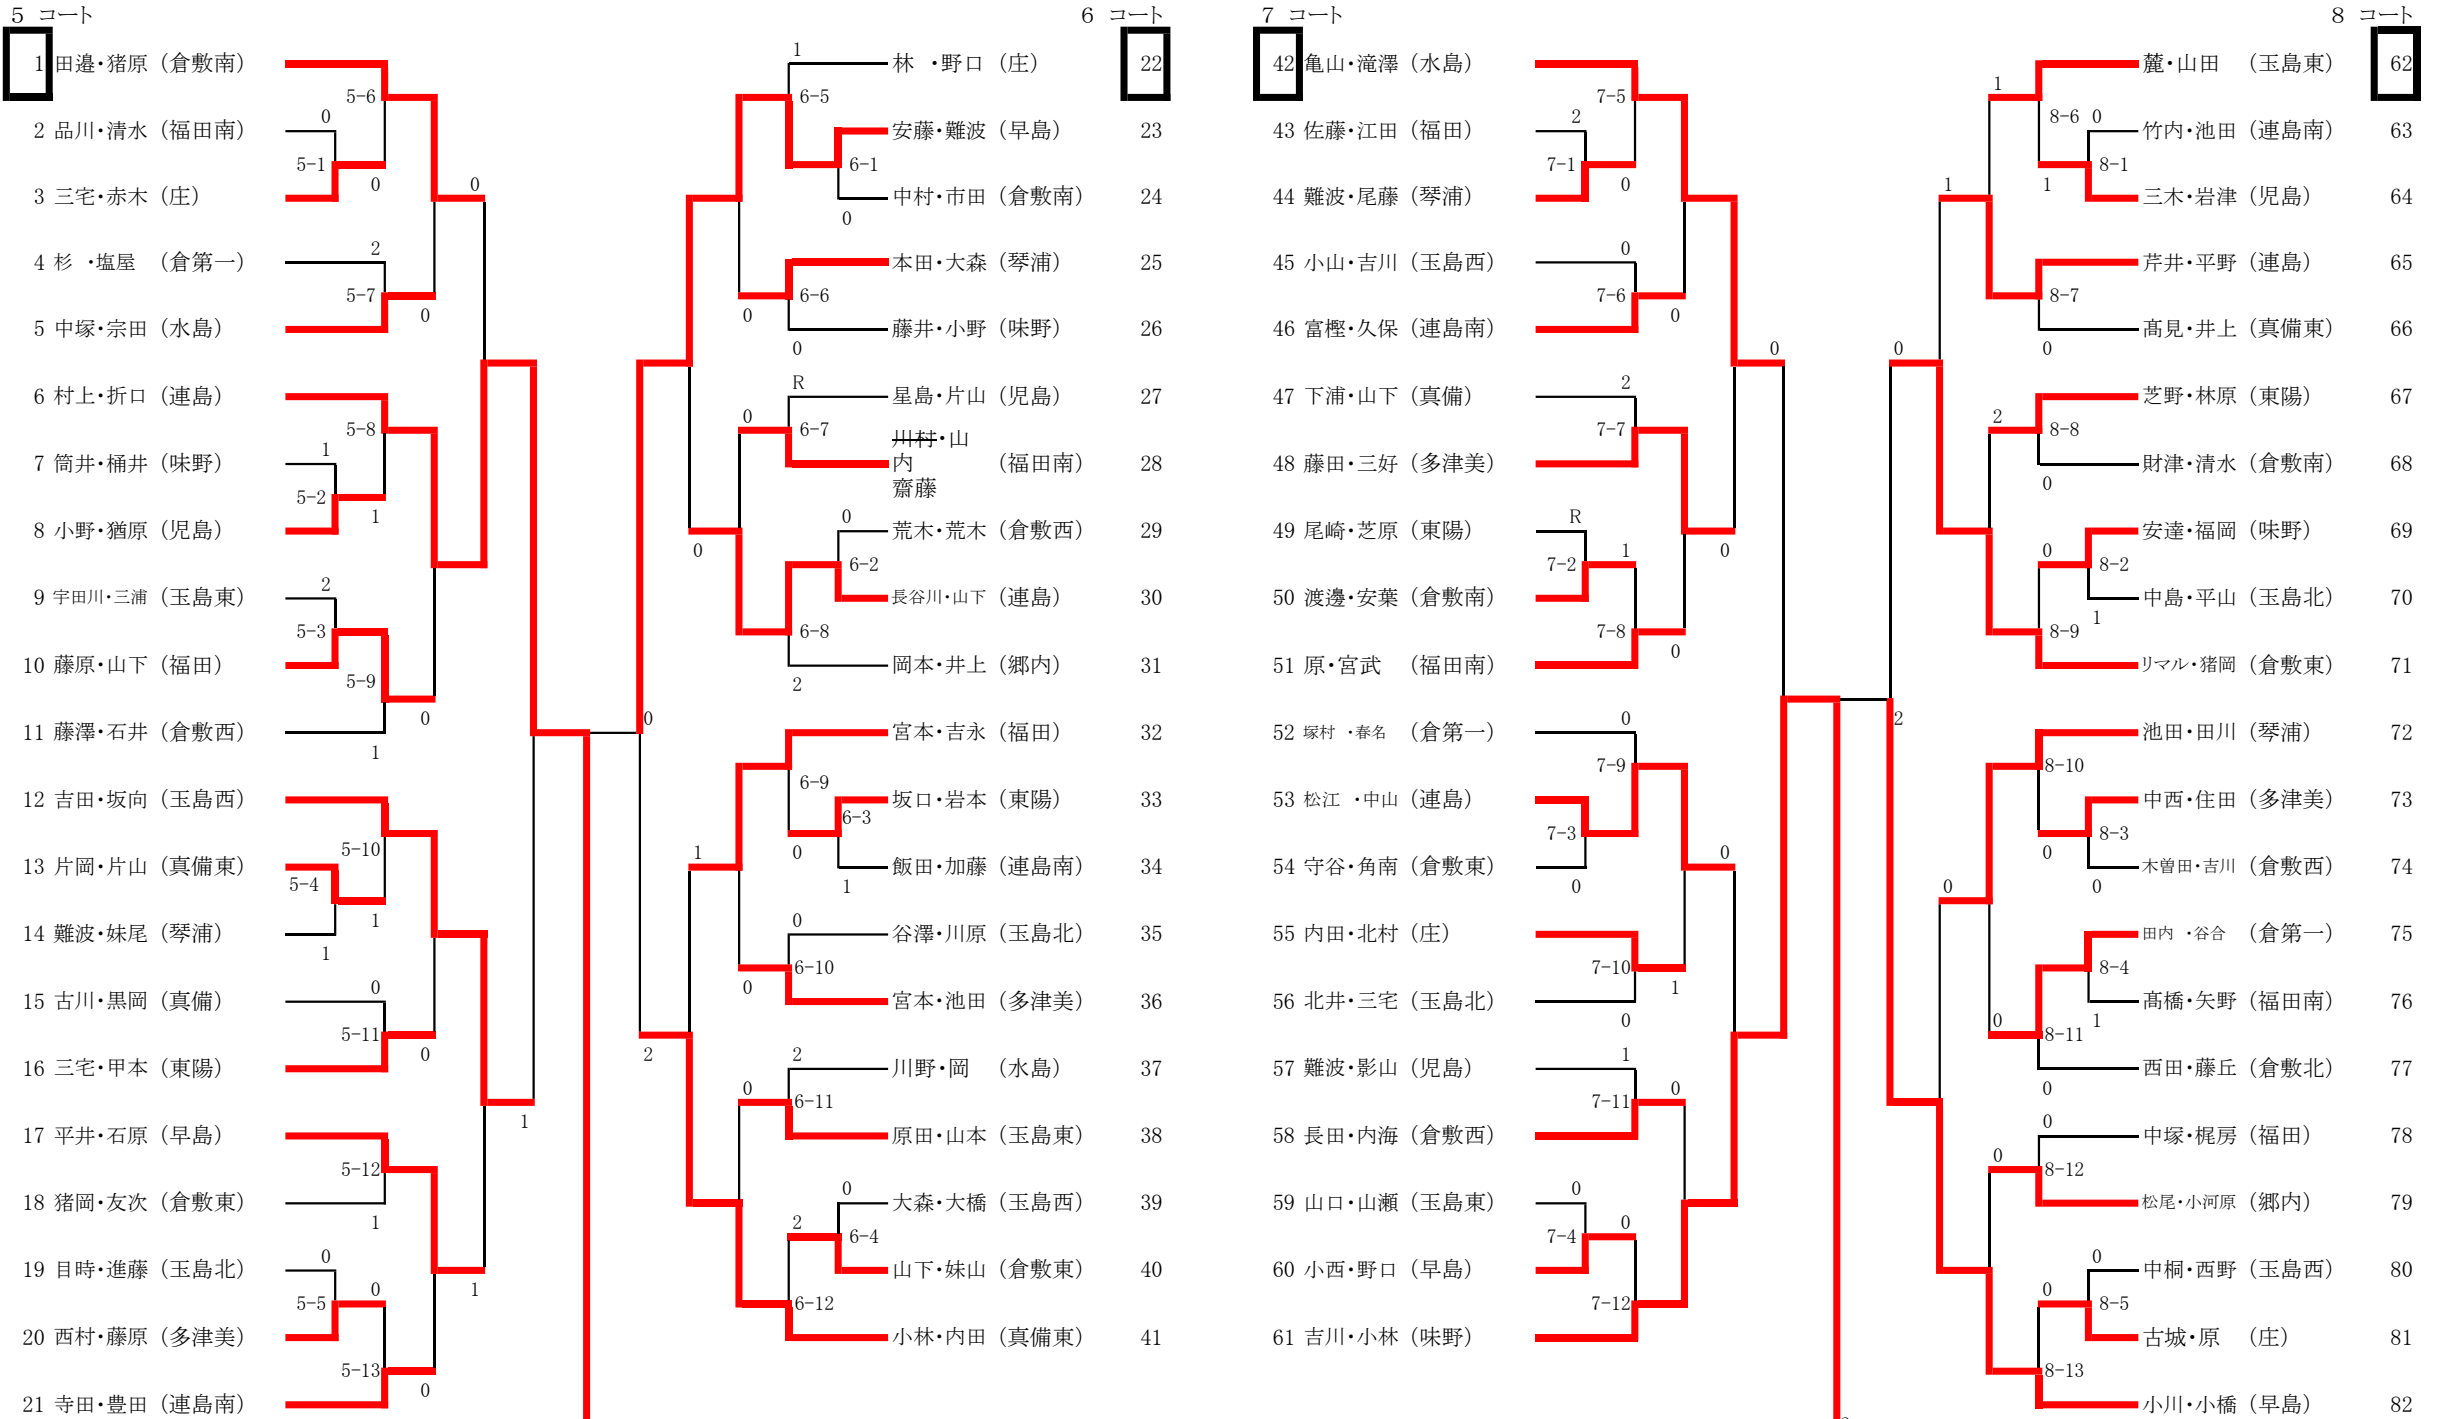

中学女子

(倉敷市立連島中学校 村上・折口)